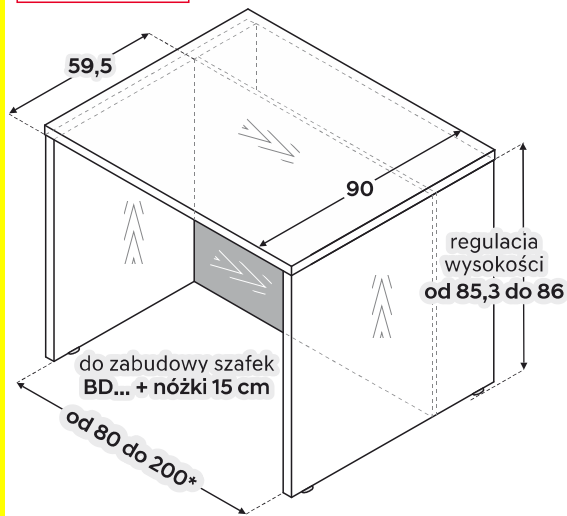

KØKKENØ 90

nowość

ZW9LPB

noga lewa 90 cm +
noga prawa 90 cm +
przegroda + blat
z formatki okleinowanej
gr. 3,6 cm w komplecie

ZW9LP

noga lewa 90 cm +
noga prawa 90 cm +
przegroda
(bez blatu)

ZW9L7P

noga lewa 90 cm +
noga prawa 62 cm +
przegroda
(bez blatu)

ZW7L9P

noga lewa 62 cm +
noga prawa 90 cm +
przegroda
(bez blatu)

Ø MED BORDPLADE	PRIS		
	Opdeling + bordplade 3,6 cm	+	Ben/Sæt
	P2		P2
ZW9LPB	1995,00	+	2.495,00 kr.

Ø UDEN BORDPLADE	PRIS		
	Opdeling/1mb	+	Ben/Sæt
	P2		P2
ZW9LP		+	2.495,00 kr.
ZW9L7P	ZW7L9P	+	1.995,00 kr.